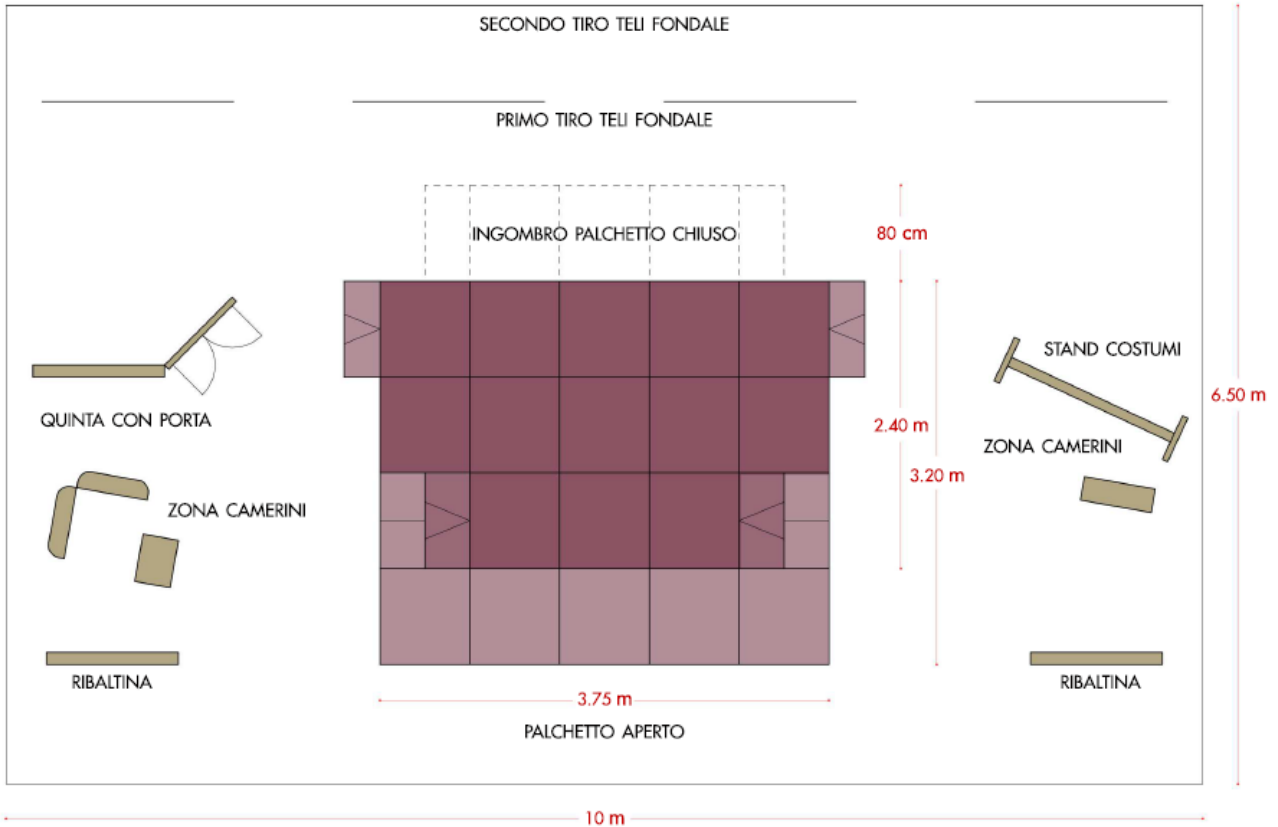

STIVALACCIO TEATRO

IL MALATO IMMAGINARIO  
L'ULTIMO VIAGGIO

SCHEMA DELL'ALLESTIMENTO

SPAZIO STANDARD: 10 m x 6,5 m  
SPAZIO MINIMO: 6 m x 4 m

**PIANTA LUCI**

<b>LEGENDA</b>		PC 1000 W
		sagomatore con ottica 50 gradi
		PAR 64 con lampada CP62
		Domino 1000 W
		barra a LED RGBW

nota: i proiettori disegnati in blu sono posizionati a terra