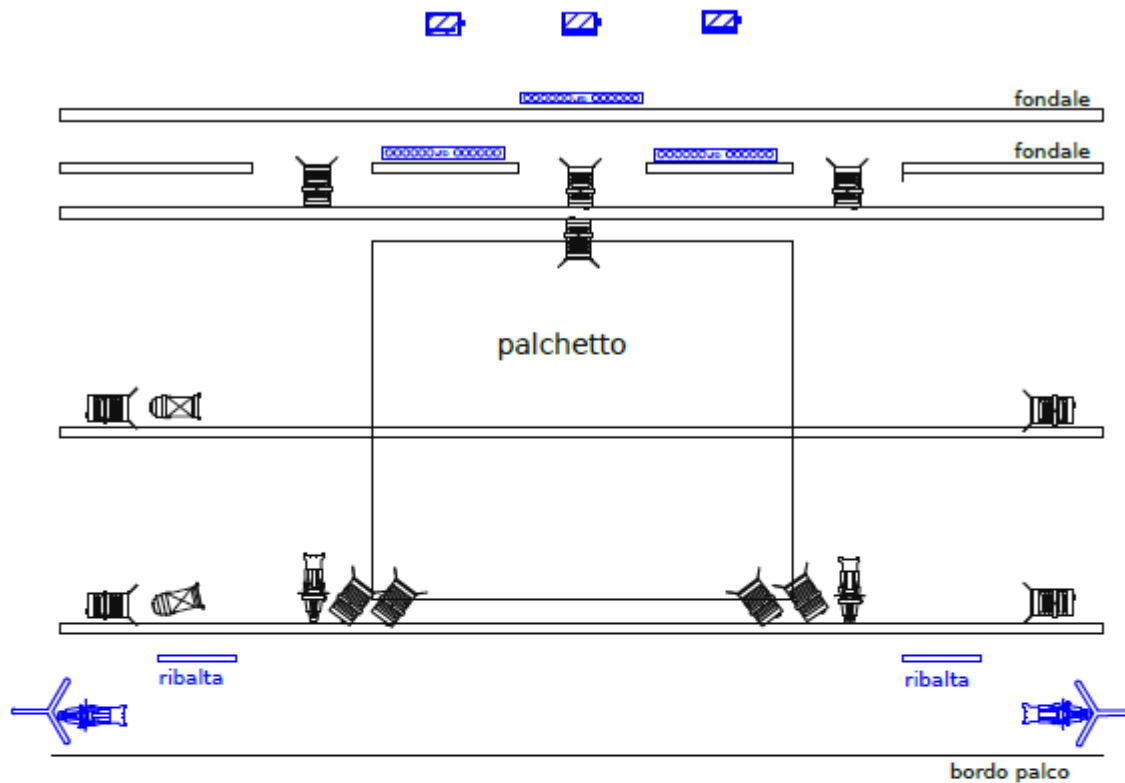

Eventuali permessi di transito a cura e carico del teatro

Altre comunicazioni

- Durante lo spettacolo alcuni attori andranno in platea e interagiranno col pubblico

Comunicazioni ai VVF

- nessuna

**SCHEMA SCENOGRAFIA**

STIVALACCIO TEATRO

IL MALATO IMMAGINARIO  
L'ULTIMO VIAGGIO

SCHEMA DELL'ALLESTIMENTO

SPAZIO STANDARD: 10 m x 6,5 m  
SPAZIO MINIMO: 6 m x 4 m

**PIANTA LUCI**

<b>LEGENDA</b>		PC 1000 W
		sagomatore con ottica 50 gradi
		PAR 64 con lampada CP62
		Domino 1000 W
		barra a LED RGBW

nota: i proiettori disegnati in blu sono posizionati a terra