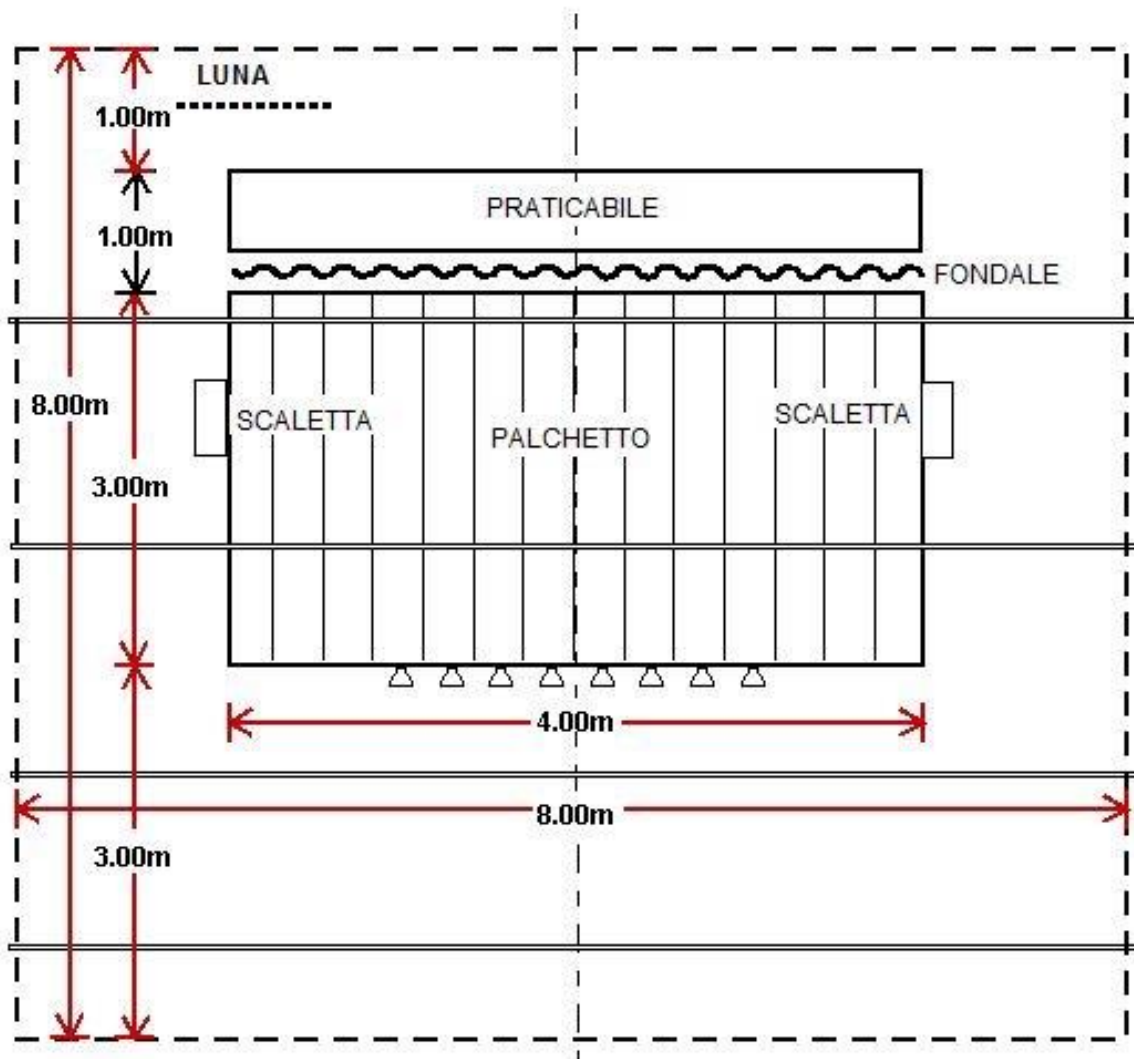

FICHE TECHNIQUE

Arlecchino furieux

- Durée du spectacle : 1 h 10
- Temps de montage : 4 h
- Temps de démontage : 1h
- Nombre de comédiens : 5
- Regisseur: 1
- Espace scénique : min. 7 ouverture x 6 profondeur x 5 h. 1 rideau de fond noir
- Escalier accès de la scène à la salle.

Camion: IVECO Daily targa EC744LW.

Contact: Marco Zoppello. 0039 3280320641. estero@stivalaccioteatro.it

Décor:

ARLECCHINO FURIOSO

dimensioni palco

larghezza 5.00m - profondità. 8.00m
altezza 4.00m

Plan de feu: