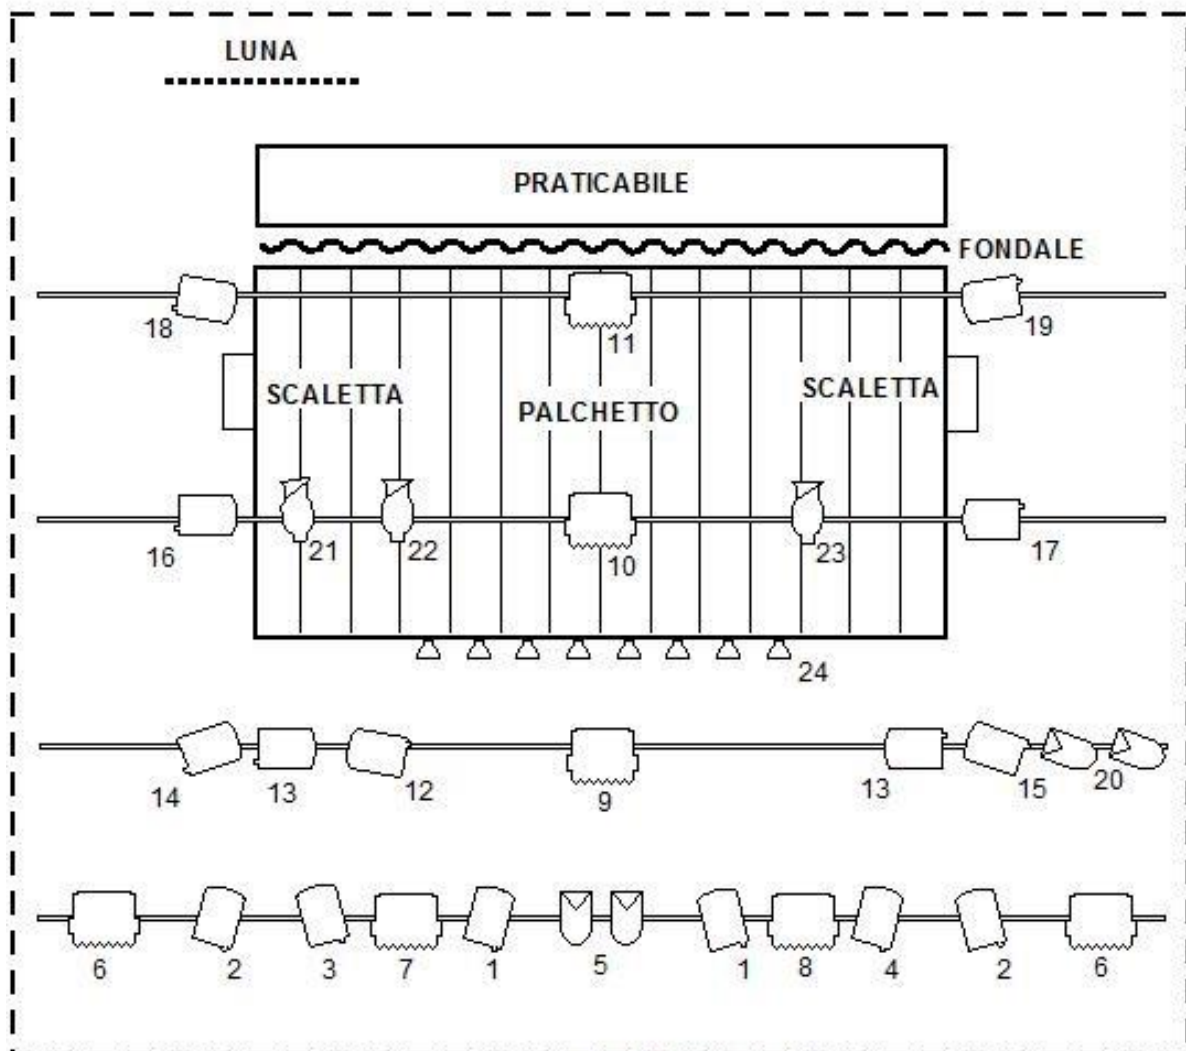

FICHE TECHNIQUE

Arlecchino furieux

- Durée du spectacle : 1 h 10
- Temps de montage : 4 h
- Temps de démontage : 1h
- Nombre de comédiens : 5
- Regisseur: 1
- Espace scénique : min. 7 ouverture x 6 profondeur x 5 h. 1 rideau de fond noir
- Escalier accès de la scène à la salle.

Camion: IVECO Daily targa EC744LW.

Contact: Marco Zoppello. 0039 3280320641. estero@stivalaccioteatro.it

Décor:

ARLECCHINO FURIOSO

dimensioni palco

larghezza 5.00m - profondità. 8.00m
altezza 4.00m

Plan de feu:

ARLECCHINO FURIOSO

pianta luci

LEGENDA

-  n°15 PC 1000W
-  n° 4 PAR64 con lampada CP62
-  n°3 sagomatore con ottica 50°
-  n°5 DOMINO 1000W

STIVALACCIO TEATRO ASSOCIAZIONE CULTURALE

Strada Scuole dell'Anconetta, 79 - 36100 VICENZA